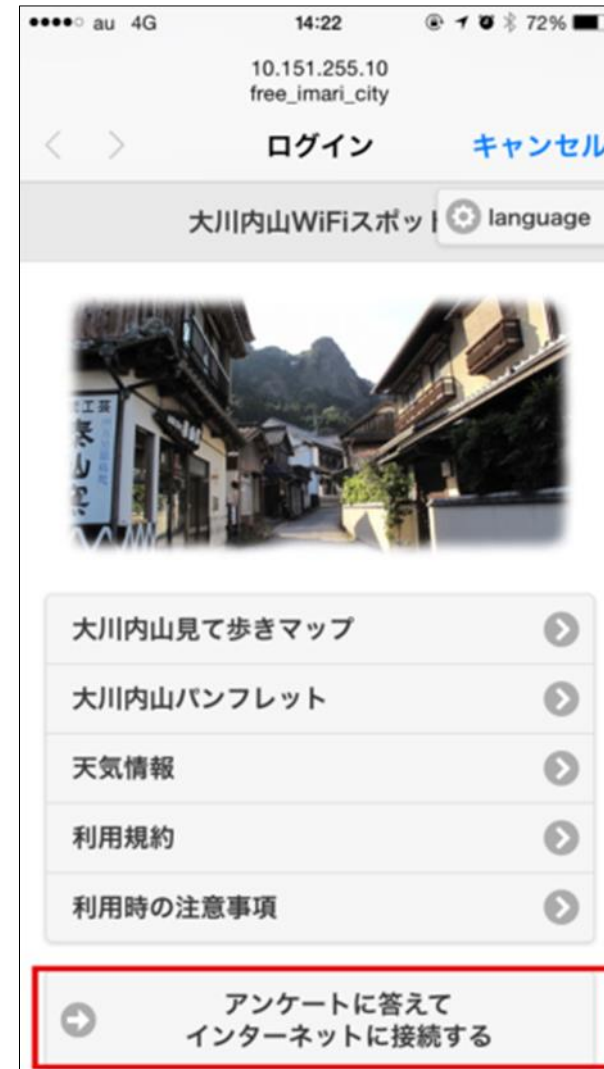

フリーWi-Fiスポット 接続マニュアル(iOS端末)

1. 「設定」をタップして下さい。

2. 「Wi-Fi」をタップして下さい。

3. SSID「free_imari_city」をタップして下さい。

4. 「アンケートに答えてインターネットに接続する」タップして下さい。

5. Q1~Q5までの質問に回答し、「送信する」をタップして下さい

au 4G 14:23 72%

10.151.255.10
free_imari_city

< > ログイン キャンセル

アンケートへの回答をお願いします。
アンケート送信後、60分間無料でインターネットをご利用頂けます。
インターネットの利用の際は[利用規約](#)に同意する必要があります。

Q1.どこから来ましたか？
選択してください

Q2.どんな交通手段で来ましたか？
選択してください

Q3.今回の一番の目的はなんですか？
選択してください

Q4.年齢を教えてください。
選択してください

Q5.性別を教えてください
男性 女性