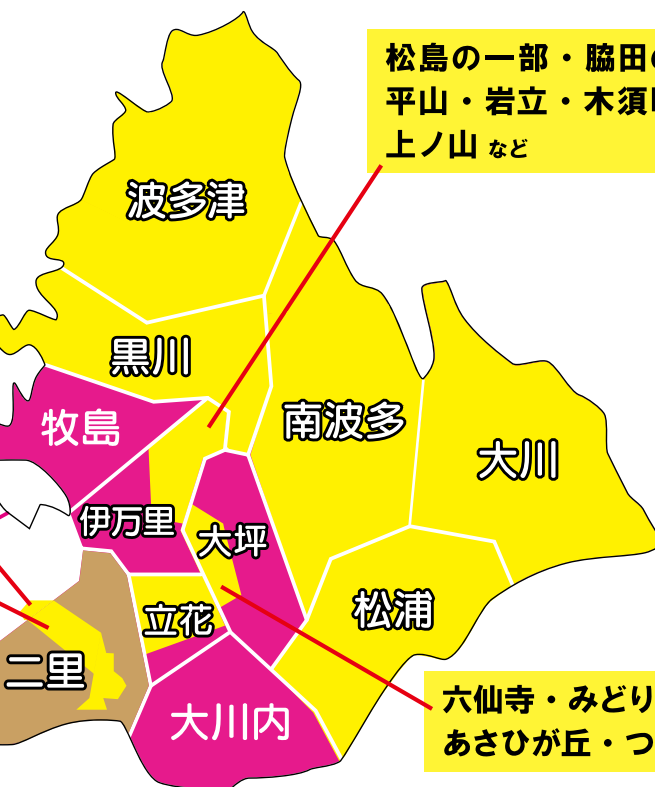

サービス提供 エリア

松島の一部・脇田の一部
平山・岩立・木須町木須東
上ノ山 など

国見団地の一部

大里・南川東・古子

山代

東山代

二里町未整備地区

(八谷搦・川東・福母・内の馬場
作井手・中田・吉野・川内)

六仙寺・みどりが丘
あさひが丘・つつじヶ丘 など

■ 同軸ケーブルエリア ■ 光整備エリア

■ 令和4年度 光ケーブル化工事予定地区

※工事期間は変更になる場合がございます。

10月の行事予定

※コロナの感染状況により変更になる場合があります。

市内の行事予定

- 2日(日) **伊万里スポーツデー**
8:30 第27回伊万里っ子・キッズスポーツフェスティバル
8:30 第4回市民アジャタ大会
10:00 第11回市民ペタンク大会
- 2日(日) **立花地区球技大会**
時間 8:00(種目/ソフトボール)
場所 立花小グラウンド
- 2日(日) **緊急地震速報訓練**
時間 10:00
- 2日(日) **柳田邦男うちどく講演会**
時間 14:00
場所 黒川コミュニティセンター
演題 「家読は親子を変え、地域を変える」
定員 200人 ※要事前申込
主催 黒川町家読連絡会ほか
- 4日(火)・18日(火) **特設人権相談**
時間 10:00~12:00
場所 伊万里市役所
- 6日(木) **市老連レディースグラウンド・ゴルフ大会**
開会 8:30
場所 国見台球場
- 8日(土) **すみやま棚田稲刈り**
時間 10:00
場所 二里町炭山棚田
- 8日(土)・9日(日) **議長旗争奪中学生野球大会**
開会 8:30
場所 国見台野球場・伊万里松浦球場
- 9日(日) **伊万里4地区テニス大会**
開会 9:00
場所 国見台庭球場
- 9日(日) **第34回伊万里地区グラウンドゴルフ大会**
開会 8:30
場所 伊万里運動広場
- 9日(日) **第7回環境学習「さとやまてまなぼう！」**
時間 10:00~14:30
場所 いまりこまなきの里山
内容 自然観察会(募集/先着20人)
- 9日(日) **ボート&水上バイク無料体験乗船会**
時間 10:00~15:00
会場 いまりマリーナ
- 9日(日) **府招浮立**
時間 14:00~16:00
場所 愛宕神社
- 9日(日) **南波多町フットパス体験会**
時間 9:30
集合場所 府招上公民館
コース 椎の峰コース(5.2km)
主催 南波多フットパス研究会
- 14日(金) **第22回伊万里社協杯争奪グラウンド・ゴルフ大会**
開会 8:30
場所 国見台陸上競技場・球技場
- 15日(土) **日々のストレスを軽くするヒントがいっぱい「こころを健やかに保つために」**
時間 10:30(定員/75人)
場所 市民センター
講師 田口香津子さん(アバンセ館長)